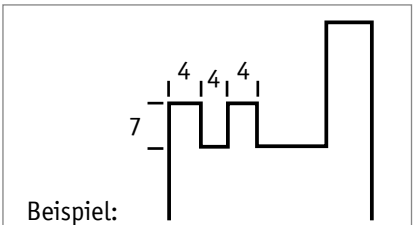

Dreh-Kipp-Beschlag Siegenia Titan AF

Steinrück

Düsseldorf Wuppertal Bergisch Gladbach

Bestellung

Anfrage

(Bitte generell vollständig ausfüllen!)

Mo. - Do. 7:30 - 16:30 Uhr
Fr. 7:30 - 15:30 Uhr

24 Stunden für Sie da:
www.steinrueck.de

Kunde: _____ Datum: _____

Kom.: _____

Liefertermin: _____

Abholung: (min. 1 Arbeitstag Vorlaufzeit!)

FFB mm	FFH mm	GH mm	Richtung	Art	Farbe Kappen weiß o. braun	Menge

fenster aus Holz

- Schließbleche eingelassen
- Schließbleche aufgeschraubt
- Euronut
- Eurofalz
  - 18 mm
  - 20 mm
  - 24 mm tief

fenster aus Kunststoff

- ! Bitte unbedingt Skizze vom Rahmenprofil machen !
- Nutachse 9 mm
- Nutachse 13 mm
- Überschlag 18 mm
- Überschlag 20 mm
- Überschlag 22 mm
- Grundsicherheit (Standard)
- RC 1
- RC 2 (hohe Sicherheit)
- Fenstergriff abschließbar 100 Nm
  - weiß
  - silber
  - braun

Skizze Rahmenprofil (bei Kunststoff)

Anmerkungen / Besonderheiten:

Bitte beachten Sie auch unsere zusätzlichen [Infos, Tipps und Hinweise](#).