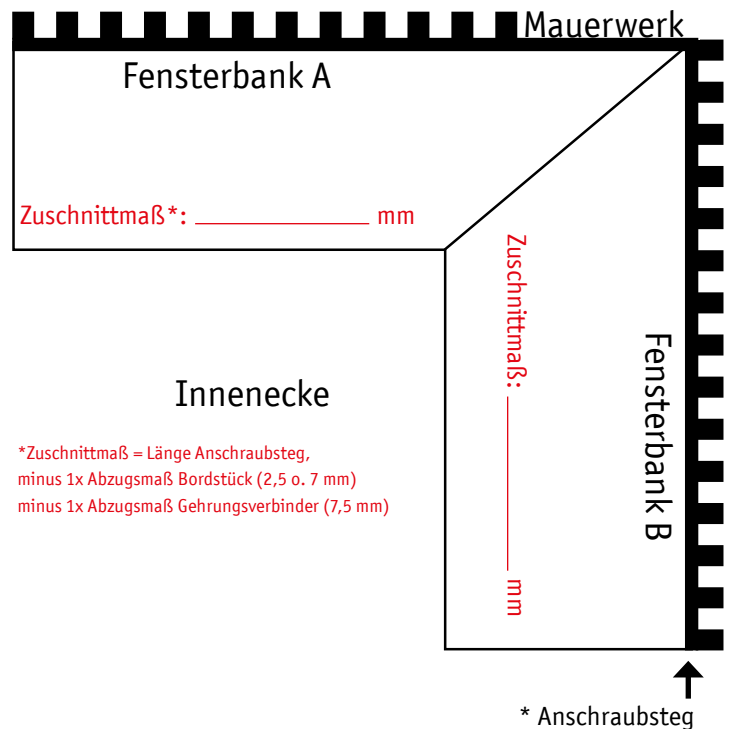

SONDERWÜNSCHE

Außenfensterbänke

Sonderwünsche rund um unsere Fensterbänke

- Gehrungsschnitte 90° Ecke (= 2 x 45° Schnitte)
- Bitte wählen:

Anmerkungen:

- Stanzung Bordstück für Rollladenführung