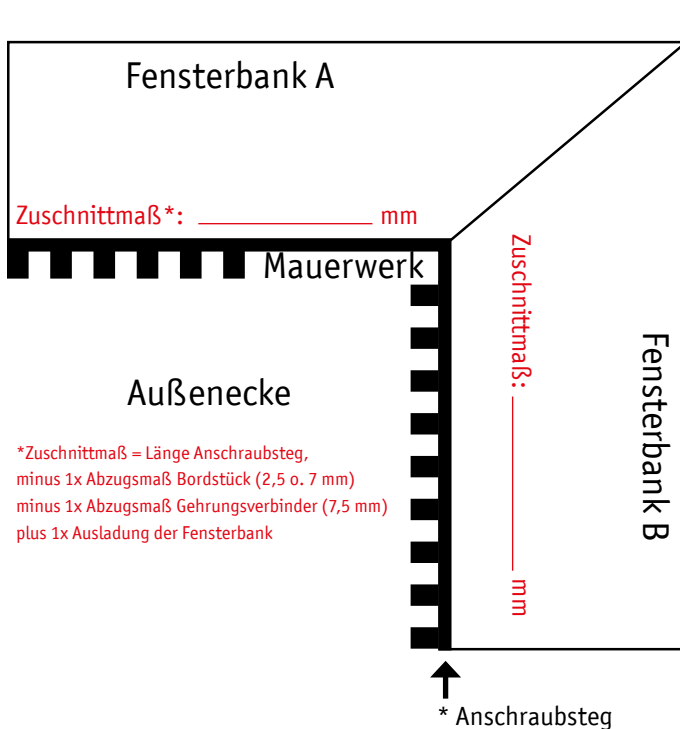

SONDERWÜNSCHE

Außenfensterbänke

Sonderwünsche rund um unsere Fensterbänke

- Gehrungsschnitte 90° Ecke (= 2 x 45° Schnitte)
- Bitte wählen:

Anmerkungen:

- Stanzung Bordstück für Rollladenführung